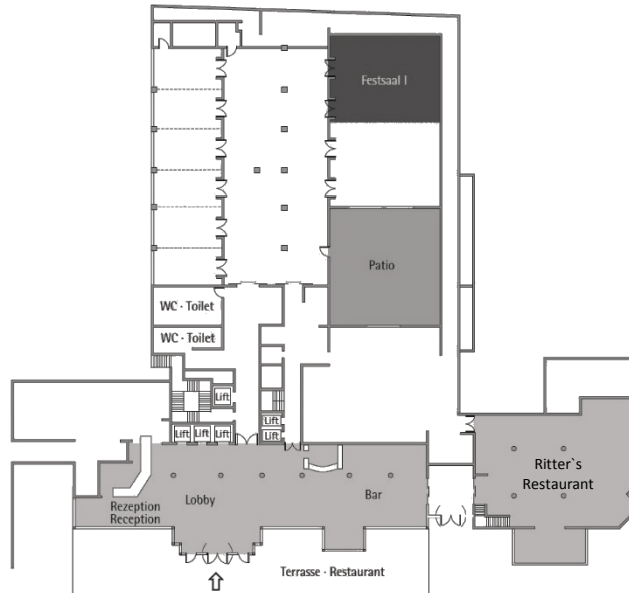

Erdgeschoss · Ground floor

*Änderungen und Irrtum vorbehalten · Changes and errors expected

Steigenberger Bad Homburg

Festsaal I

Fläche Size (m²)	Höhe Height (m)	Länge Length (m)	Breite Width (m)	Türgröße Door Dimensions (m)	Flächenlast Max. Weight (kg/m²)
120,00	2,65	10,15	11,80	2,00 x 2,20	450 kg/m²

Parlament
Class room
50

Stuhlreihen
Theatre
70

U-Form
U-Shape
35

Block
Board room
30

Bankett
Round tables
60

Empfang
Reception
100

Verfügbare Stromanschlüsse · Available plug connections

Datenanschluss, Telefon / Fax Anschluss, · Data outlet, Phone / Fax outlet,

W-LAN · Wireless fidelity

Feste Einbauten · Fixtures

Leinwand · Screen

Zugang über Treppe · Access via staircase

Lastenaufzug · Freight elevator

Ebenerdiger Zugang · Level access

Steigenberger Bad Homburg · Kaiser-Friedrich-Promenade 69-75

61348 Bad Homburg v. d. Höhe · Germany

Telefon: +49 6172 181-0

meetings@bad-homburg.steigenberger.com www.steigenberger.com