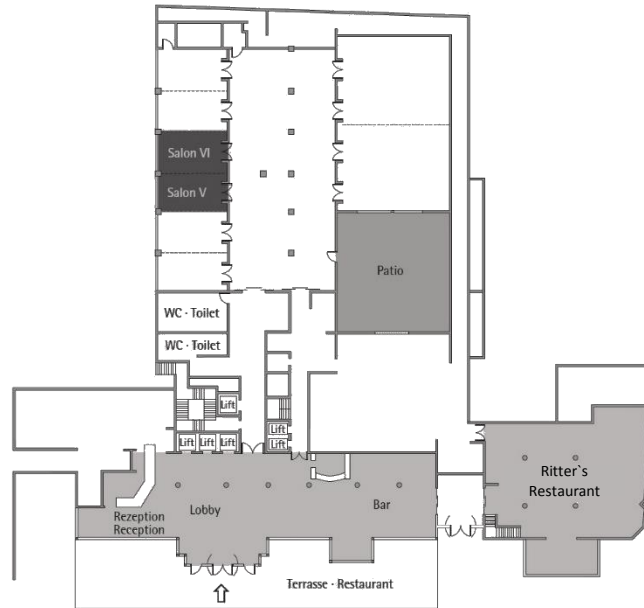

Erdgeschoss · Ground floor

*Änderungen und Irrtum vorbehalten · Changes and errors expected

Steigenberger Bad Homburg

Salon V + VI

Fläche Size (m²)	Höhe Height (m)	Länge Length (m)	Breite Width (m)	Türgröße Door Dimensions (m)	Flächenlast Max. Weight (kg/m²)
70,00	3,00	9,60	7,20	2,00 x 2,20	450 kg/m²

Parlament
Class room
30

Stuhlreihen
Theatre
50

U-Form
U-Shape
25

Block
Board room
24

Bankett
Round tables
40

Empfang
Reception
50

Verfügbare Stromanschlüsse · Available plug connections

Datenanschluss, Telefon / Fax Anschluss, · Data outlet, Phone / Fax outlet,

W-LAN · Wireless fidelity

Feste Einbauten · Fixtures

Leinwand · Screen

Zugang über Treppe · Access via staircase

Lastenaufzug · Freight elevator

Ebenerdiger Zugang · Level access

Steigenberger Bad Homburg · Kaiser-Friedrich-Promenade 69-75

61348 Bad Homburg v. d. Höhe · Germany

Telefon: +49 6172 181-0

meetings@bad-homburg.steigenberger.com www.steigenberger.com