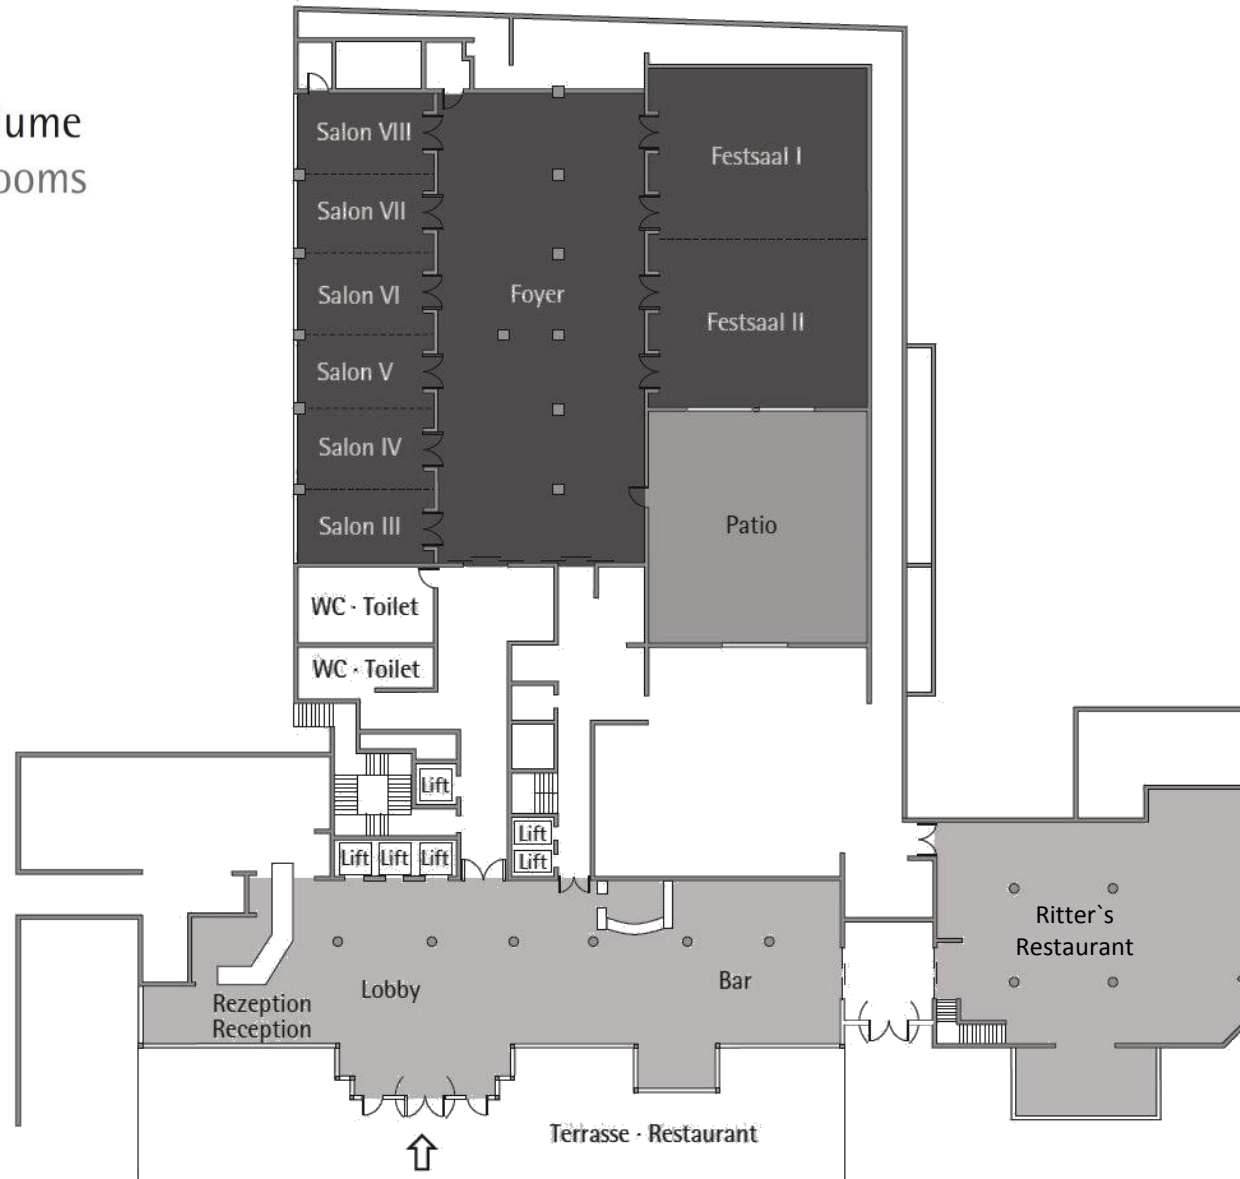

STEIGENBERGER

HOTEL

BAD HOMBURG

Grundriss der Veranstaltungsräume
Ground plan of the function rooms

Erdgeschoss · Ground floor

Steigenberger Bad Homburg

Foyer

Fläche Size (m ²)	Höhe Height (m)	Länge Length (m)	Breite Width (m)	Türgröße Door Dimensions (m)	Flächenlast Max. Weight (kg/m ²)
354,00	3,15	28,55	12,40	2,90 x 2,20	450 kg/m ²

Parlament
Class room

Stuhlreihen
Theatre

U-Form
U-Shape

Block
Board room

Bankett
Round tables
160

Empfang
Reception
300

Verfügbare Stromanschlüsse · Available plug connections

Datenanschluss, Telefon / Fax Anschluss, · Data outlet, Phone / Fax outlet,

W-LAN · Wireless fidelity

Feste Einbauten · Fixtures

Leinwand · Screen

Zugang über Treppe · Access via staircase

Lastenaufzug · Freight elevator

Ebenerdiger Zugang · Level access

Erdgeschoss · Ground floor

*Änderungen und Irrtum vorbehalten · Changes and errors expected