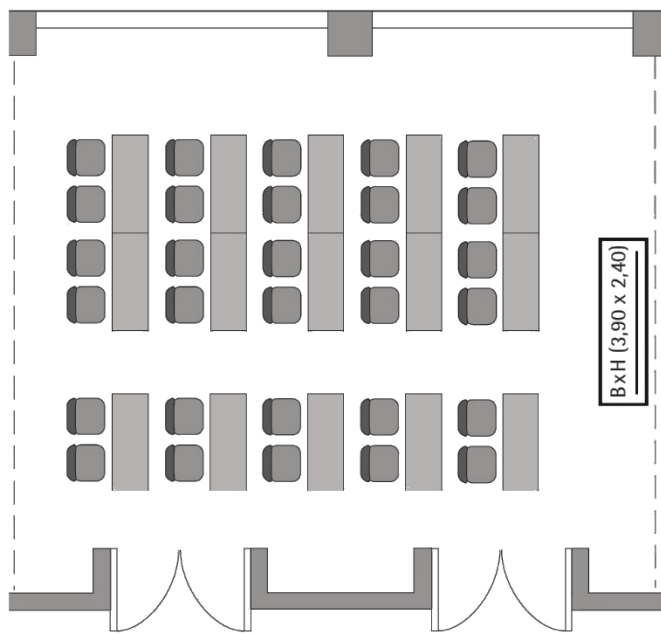

Erdgeschoss · Ground floor

*Änderungen und Irrtum vorbehalten · Changes and errors expected

Steigenberger Bad Homburg

Salon IV + V

Fläche Size (m²)	Höhe Height (m)	Länge Length (m)	Breite Width (m)	Türgröße Door Dimensions (m)	Flächenlast Max. Weight (kg/m²)
70,00	3,00	9,60	7,20	2,00 x 2,20	450 kg/m²

Parlament
Class room
30

Stuhlreihen
Theatre
50

U-Form
U-Shape
25

Block
Board room
24

Bankett
Round tables
40

Empfang
Reception
50

Verfügbare Stromanschlüsse · Available plug connections

Datenanschluss, Telefon / Fax Anschluss, · Data outlet, Phone / Fax outlet,

W-LAN · Wireless fidelity

Feste Einbauten · Fixtures

Leinwand · Screen

Zugang über Treppe · Access via staircase

Lastenaufzug · Freight elevator

Ebenerdiger Zugang · Level access

Steigenberger Bad Homburg · Kaiser-Friedrich-Promenade 69-75

61348 Bad Homburg v. d. Höhe · Germany

Telefon: +49 6172 181-0

meetings@bad-homburg.steigenberger.com www.steigenberger.com