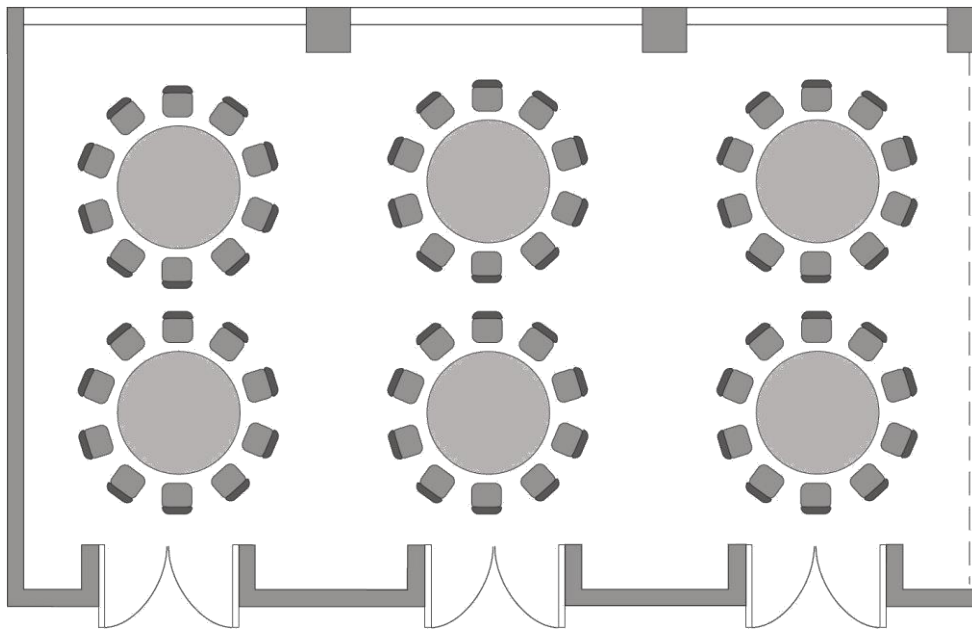

Erdgeschoss · Ground floor

*Änderungen und Irrtum vorbehalten · Changes and errors expected

Steigenberger Bad Homburg

Salon III, IV +V

Fläche Size (m²)	Höhe Height (m)	Länge Length (m)	Breite Width (m)	Türgröße Door Dimensions (m)	Flächenlast Max. Weight (kg/m²)
105,00	3,00	14,40	7,20	2,00 x 2,20	450 kg/m²

Parlament
Class room
50

Stuhlreihen
Theatre
80

U-Form
U-Shape
30

Block
Board room
36

Bankett
Round tables
60

Empfang
Reception
100

Verfügbare Stromanschlüsse · Available plug connections

Datenanschluss, Telefon / Fax Anschluss, · Data outlet, Phone / Fax outlet,

W-LAN · Wireless fidelity

Feste Einbauten · Fixtures

Leinwand · Screen

Zugang über Treppe · Access via staircase

Lastenaufzug · Freight elevator

Ebenerdiger Zugang · Level access

Steigenberger Bad Homburg · Kaiser-Friedrich-Promenade 69-75

61348 Bad Homburg v. d. Höhe · Germany

Telefon: +49 6172 181-0

meetings@bad-homburg.steigenberger.com www.steigenberger.com