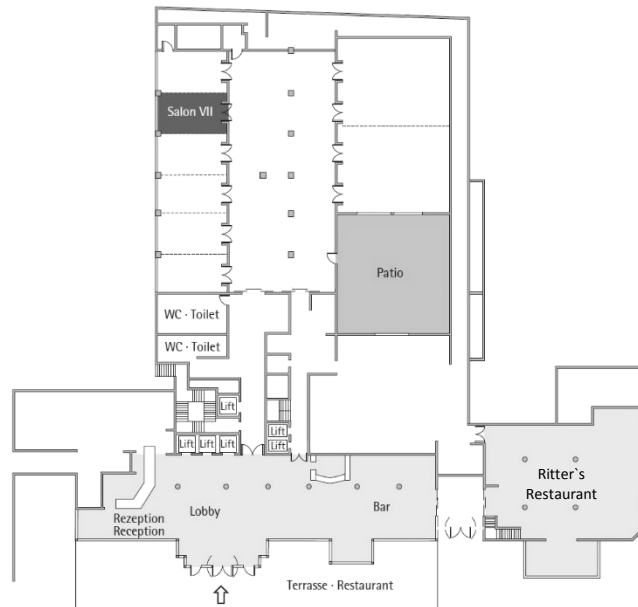

Steigenberger Bad Homburg

Salon VII

Fläche Size (m²)	Höhe Height (m)	Länge Length (m)	Breite Width (m)	Türgröße Door Dimensions (m)	Flächenlast Max. Weight (kg/m²)
35,00	3,00	4,80	7,20	2,00 x 2,20	450 kg/m²

Parlament
Class room
-

Stuhlreihen
Theatre
25

U-Form
U-Shape
-

Block
Board room
10

Bankett
Round tables
20

Empfang
Reception
25

Verfügbare Stromanschlüsse · Available plug connections

Datenanschluss, Telefon / Fax Anschluss, · Data outlet, Phone / Fax outlet,

W-LAN · Wireless fidelity

Feste Einbauten · Fixtures

Leinwand · Screen

Zugang über Treppe · Access via staircase

Lastenaufzug · Freight elevator

Ebenerdiger Zugang · Level access

Steigenberger Bad Homburg · Kaiser-Friedrich-Promenade 69-75

61348 Bad Homburg v. d. Höhe · Germany

Telefon: +49 6172 181-0

meetings@bad-homburg.steigenberger.com www.steigenberger.com

Erdgeschoss · Ground floor

*Änderungen und Irrtum vorbehalten · Changes and errors expected