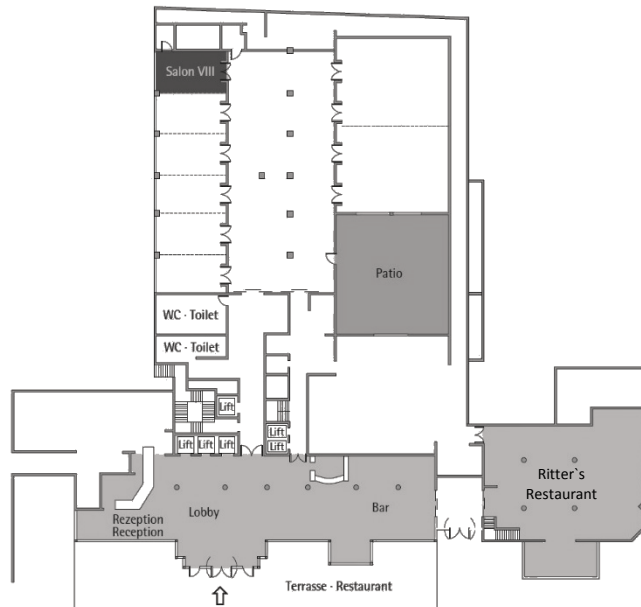

Parlament
Class room
-

Stuhlreihen
Theatre
25

U-Form
U-Shape
-

Block
Board room
10

Bankett
Round tables
20

Empfang
Reception
25

Verfügbare Stromanschlüsse · Available plug connections

Datenanschluss, Telefon / Fax Anschluss, · Data outlet, Phone / Fax outlet,

W-LAN · Wireless fidelity

Feste Einbauten · Fixtures

Leinwand · Screen

Zugang über Treppe · Access via staircase

Lastenaufzug · Freight elevator

Ebenerdiger Zugang · Level access

Erdgeschoss · Ground floor

*Änderungen und Irrtum vorbehalten · Changes and errors expected