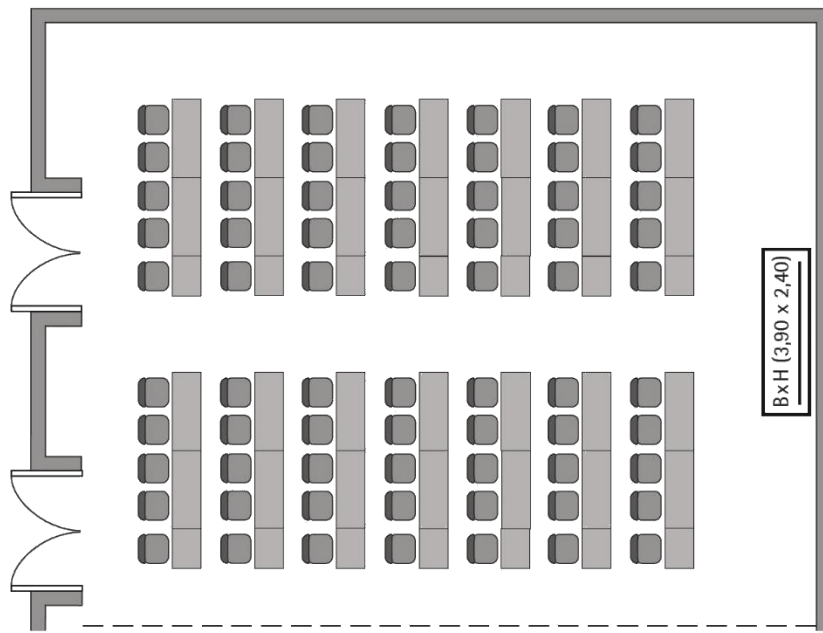

Erdgeschoss · Ground floor

*Änderungen und Irrtum vorbehalten · Changes and errors expected

Steigenberger Bad Homburg

Festsaal I

Fläche Size (m²)	Höhe Height (m)	Länge Length (m)	Breite Width (m)	Türgröße Door Dimensions (m)	Flächenlast Max. Weight (kg/m²)
120,00	2,65	10,15	11,80	2,00 x 2,20	450 kg/m²

Parlament
Class room
50

Stuhlreihen
Theatre
70

U-Form
U-Shape
35

Block
Board room
30

Bankett
Round tables
60

Empfang
Reception
100

Verfügbare Stromanschlüsse · Available plug connections

Datenanschluss, Telefon / Fax Anschluss, · Data outlet, Phone / Fax outlet,

W-LAN · Wireless fidelity

Feste Einbauten · Fixtures

Leinwand · Screen

Zugang über Treppe · Access via staircase

Lastenaufzug · Freight elevator

Ebenerdiger Zugang · Level access

Steigenberger Bad Homburg · Kaiser-Friedrich-Promenade 69-75

61348 Bad Homburg v. d. Höhe · Germany

Telefon: +49 6172 181-0

meetings@bad-homburg.steigenberger.com www.steigenberger.com