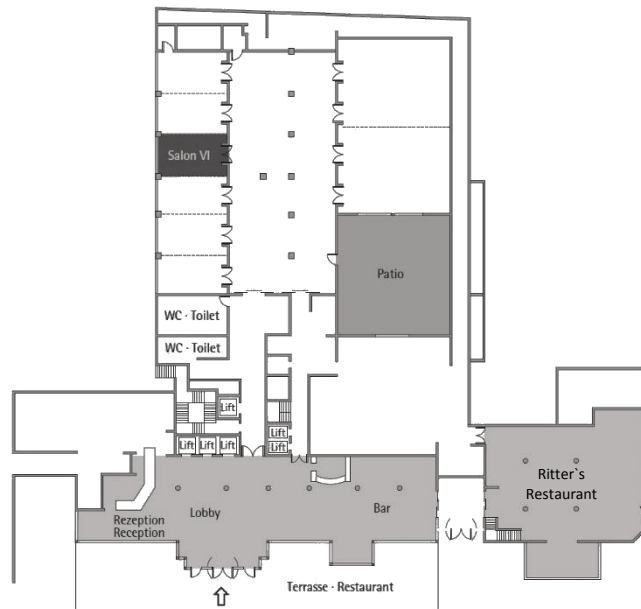

Steigenberger Bad Homburg

Salon VI

Fläche Size (m²)	Höhe Height (m)	Länge Length (m)	Breite Width (m)	Türgröße Door Dimensions (m)	Flächenlast Max. Weight (kg/m²)
35,00	3,00	4,80	7,20	2,00 x 2,20	450 kg/m²

Parlament
Class room
-

Stuhlreihen
Theatre
25

U-Form
U-Shape
-

Block
Board room
10

Bankett
Round tables
20

Empfang
Reception
25

Verfügbare Stromanschlüsse · Available plug connections

Datenanschluss, Telefon / Fax Anschluss, · Data outlet, Phone / Fax outlet,

W-LAN · Wireless fidelity

Feste Einbauten · Fixtures

Leinwand · Screen

Zugang über Treppe · Access via staircase

Lastenaufzug · Freight elevator

Ebenerdiger Zugang · Level access

Steigenberger Bad Homburg · Kaiser-Friedrich-Promenade 69-75

61348 Bad Homburg v. d. Höhe · Germany

Telefon: +49 6172 181-0

meetings@bad-homburg.steigenberger.com www.steigenberger.com

Erdgeschoss · Ground floor

*Änderungen und Irrtum vorbehalten · Changes and errors expected