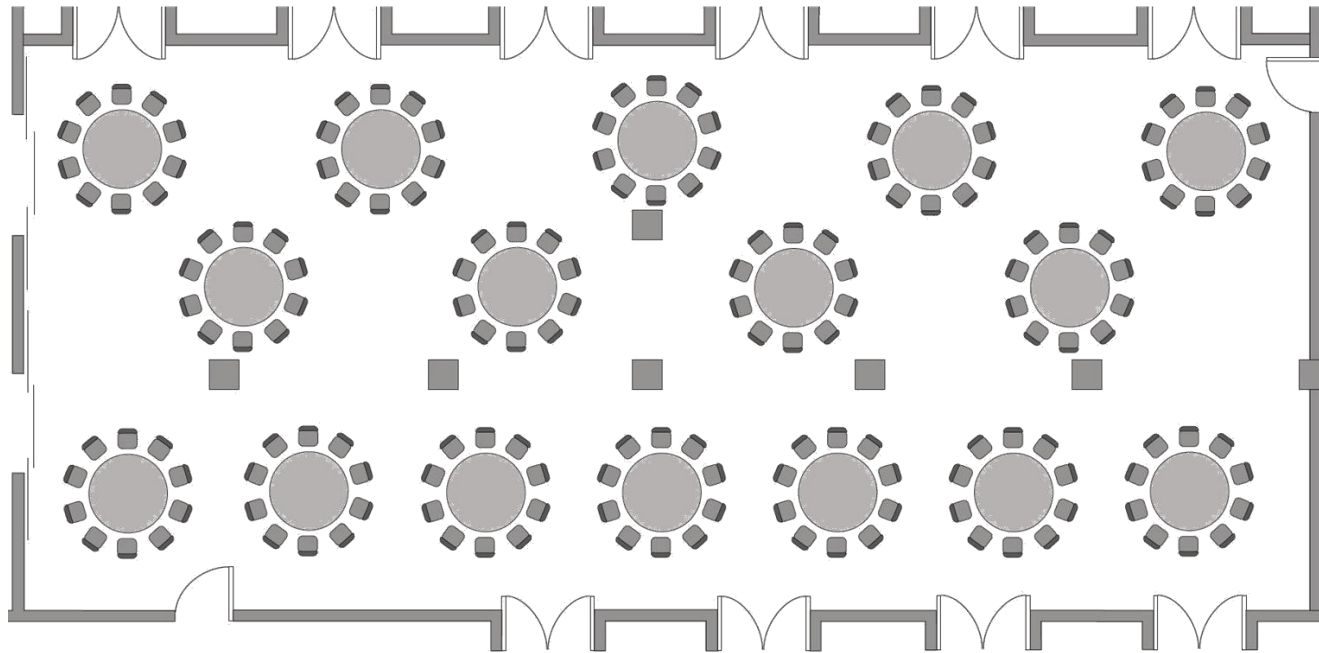

STEIGENBERGER

HOTEL

BAD HOMBURG

Grundriss der Veranstaltungsräume
Ground plan of the function rooms

Erdgeschoss · Ground floor

Steigenberger Bad Homburg

Foyer

Fläche Size (m ²)	Höhe Height (m)	Länge Length (m)	Breite Width (m)	Türgröße Door Dimensions (m)	Flächenlast Max. Weight (kg/m ²)
354,00	3,15	28,55	12,40	2,90 x 2,20	450 kg/m ²