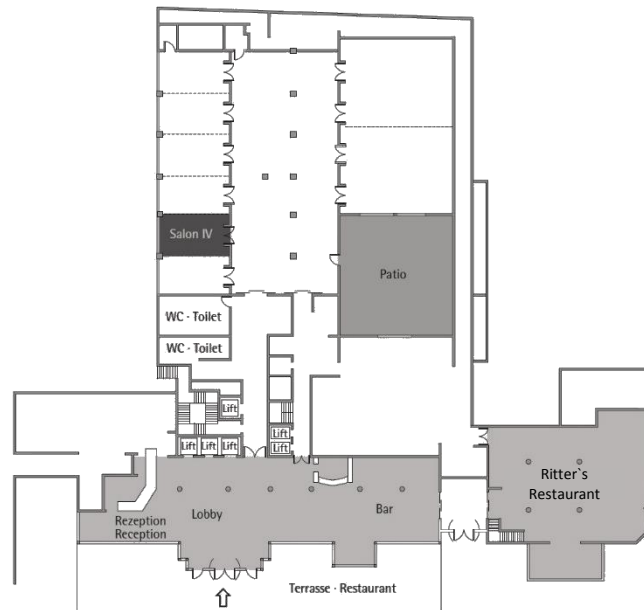

Steigenberger Bad Homburg

Salon IV

Fläche Size (m²)	Höhe Height (m)	Länge Length (m)	Breite Width (m)	Türgröße Door Dimensions (m)	Flächenlast Max. Weight (kg/m²)
35,00	3,00	4,80	7,20	2,00 x 2,20	450 kg/m²

Parlament
Class room
-

Stuhlreihen
Theatre
25

U-Form
U-Shape
-

Block
Board room
10

Bankett
Round tables
20

Empfang
Reception
25

Verfügbare Stromanschlüsse · Available plug connections

Datenanschluss, Telefon / Fax Anschluss, · Data outlet, Phone / Fax outlet,

W-LAN · Wireless fidelity

Feste Einbauten · Fixtures

Leinwand · Screen

Zugang über Treppe · Access via staircase

Lastenaufzug · Freight elevator

350 kg
Ebenerdiger Zugang · Level access

Steigenberger Bad Homburg · Kaiser-Friedrich-Promenade 69-75

61348 Bad Homburg v. d. Höhe · Germany

Telefon: +49 6172 181-0 ·

meetings@bad-homburg.steigenberger.com www.steigenberger.com

Erdgeschoss · Ground floor

*Änderungen und Irrtum vorbehalten · Changes and errors expected