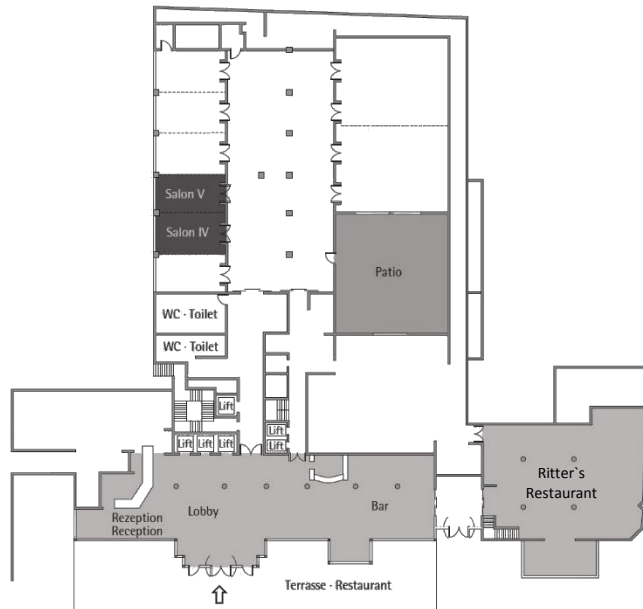

Erdgeschoss · Ground floor

*Änderungen und Irrtum vorbehalten · Changes and errors expected

Steigenberger Bad Homburg

Salon IV + V

Fläche Size (m²)	Höhe Height (m)	Länge Length (m)	Breite Width (m)	Türgröße Door Dimensions (m)	Flächenlast Max. Weight (kg/m²)
70,00	3,00	9,60	7,20	2,00 x 2,20	450 kg/m²

Parlament
Class room
30

Stuhlreihen
Theatre
50

U-Form
U-Shape
25

Block
Board room
24

Bankett
Round tables
40

Empfang
Reception
50

Verfügbare Stromanschlüsse · Available plug connections

Datenanschluss, Telefon / Fax Anschluss, · Data outlet, Phone / Fax outlet,

W-LAN · Wireless fidelity

Feste Einbauten · Fixtures

Leinwand · Screen

Zugang über Treppe · Access via staircase

Lastenaufzug · Freight elevator

Ebenerdiger Zugang · Level access

Steigenberger Bad Homburg · Kaiser-Friedrich-Promenade 69-75

61348 Bad Homburg v. d. Höhe · Germany

Telefon: +49 6172 181-0

meetings@bad-homburg.steigenberger.com www.steigenberger.com