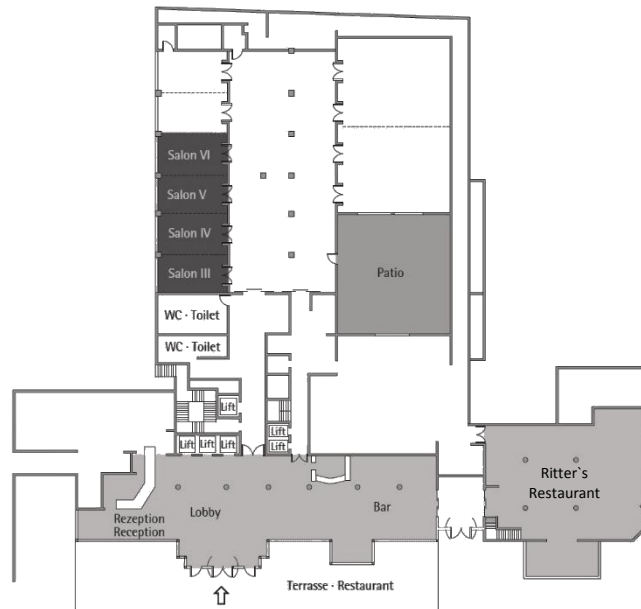

Steigenberger Bad Homburg

Salon III, IV, V + VI

Fläche Size (m²)	Höhe Height (m)	Länge Length (m)	Breite Width (m)	Türgröße Door Dimensions (m)	Flächenlast Max. Weight (kg/m²)
140,00	3,00	19,20	7,20	2,00 x 2,20	450 kg/m²

Parlament
Class room
60

Stuhlreihen
Theatre
100

U-Form
U-Shape
40

Block
Board room
48

Bankett
Round tables
80

Empfang
Reception
150

Verfügbare Stromanschlüsse · Available plug connections

Datenanschluss, Telefon / Fax Anschluss, · Data outlet, Phone / Fax outlet,

W-LAN · Wireless fidelity

Feste Einbauten · Fixtures

Leinwand · Screen

Zugang über Treppe · Access via staircase

Lastenaufzug · Freight elevator

350 kg
Ebenerdiger Zugang · Level access

Steigenberger Bad Homburg · Kaiser-Friedrich-Promenade 69-75

61348 Bad Homburg v. d. Höhe · Germany

Telefon: +49 6172 181-0 ·

meetings@bad-homburg.steigenberger.com www.steigenberger.com

Erdgeschoss · Ground floor

*Änderungen und Irrtum vorbehalten · Changes and errors expected