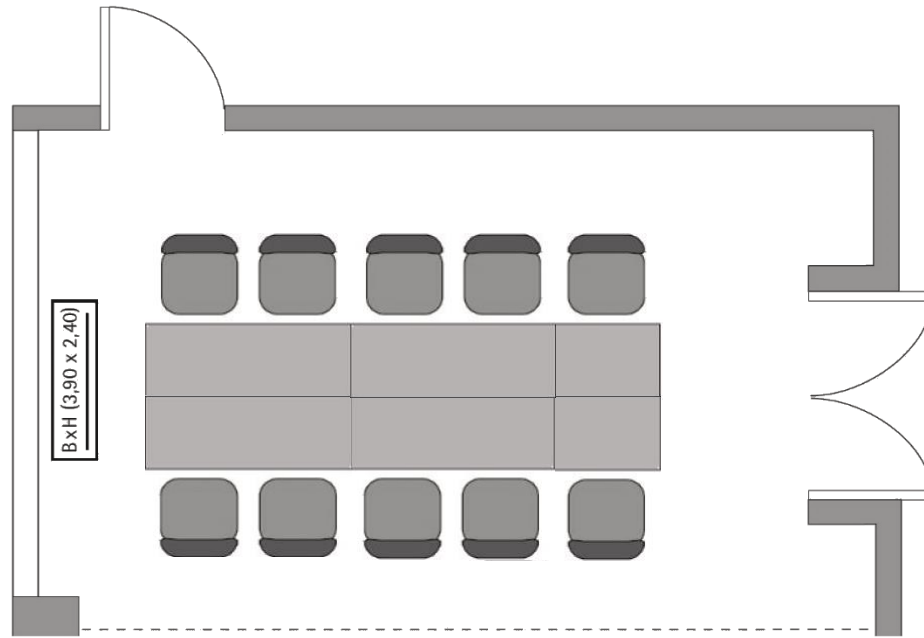

Erdgeschoss · Ground floor

Steigenberger Bad Homburg

Salon VIII

Fläche Size (m²)	Höhe Height (m)	Länge Length (m)	Breite Width (m)	Türgröße Door Dimensions (m)	Flächenlast Max. Weight (kg/m²)
35,00	3,00	4,80	7,20	2,00 x 2,20	450 kg/m²

Parlament
Class room
-

Stuhlreihen
Theatre
25

U-Form
U-Shape
-

Block
Board room
10

Bankett
Round tables
20

Empfang
Reception
25

Verfügbare Stromanschlüsse · Available plug connections

Datenanschluss, Telefon / Fax Anschluss, · Data outlet, Phone / Fax outlet,

W-LAN · Wireless fidelity

Feste Einbauten · Fixtures

Leinwand · Screen

Zugang über Treppe · Access via staircase

Lastenaufzug · Freight elevator

Ebenerdiger Zugang · Level access