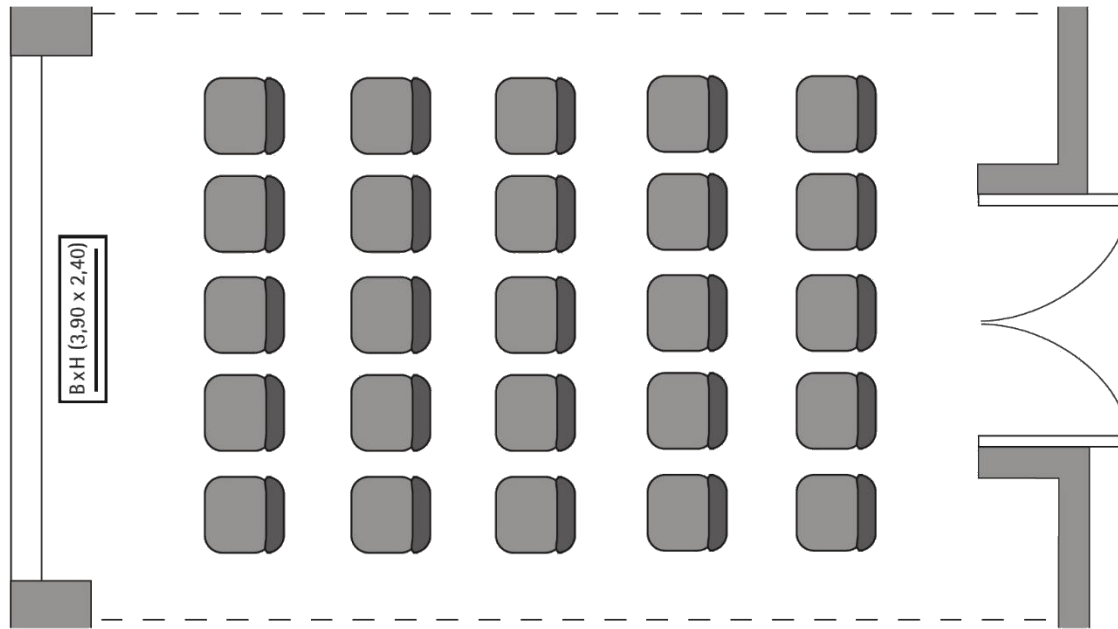

Steigenberger Bad Homburg

Salon IV

Fläche Size (m²)	Höhe Height (m)	Länge Length (m)	Breite Width (m)	Türgröße Door Dimensions (m)	Flächenlast Max. Weight (kg/m²)
35,00	3,00	4,80	7,20	2,00 x 2,20	450 kg/m²

Parlament
Class room
-

Stuhlreihen
Theatre
25

U-Form
U-Shape
-

Block
Board room
10

Bankett
Round tables
20

Empfang
Reception
25

Verfügbare Stromanschlüsse · Available plug connections

Datenanschluss, Telefon / Fax Anschluss, · Data outlet, Phone / Fax outlet,

W-LAN · Wireless fidelity

Feste Einbauten · Fixtures

Leinwand · Screen

Zugang über Treppe · Access via staircase

Lastenaufzug · Freight elevator

350 kg
Ebenerdiger Zugang · Level access

Steigenberger Bad Homburg · Kaiser-Friedrich-Promenade 69-75

61348 Bad Homburg v. d. Höhe · Germany

Telefon: +49 6172 181-0 ·

meetings@bad-homburg.steigenberger.com www.steigenberger.com

Erdgeschoss · Ground floor

*Änderungen und Irrtum vorbehalten · Changes and errors expected