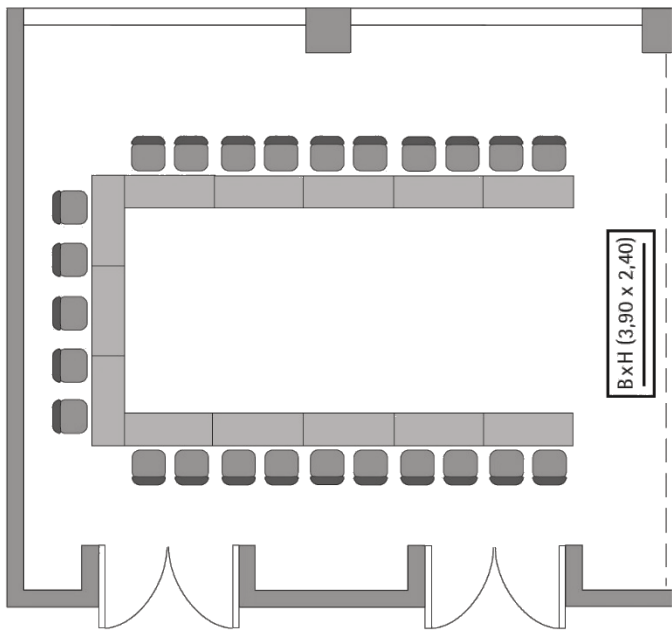

*Änderungen und Irrtum vorbehalten · Changes and errors expected

Steigenberger Bad Homburg

Salon III + IV

Fläche Size (m²)	Höhe Height (m)	Länge Length (m)	Breite Width (m)	Türgröße Door Dimensions (m)	Flächenlast Max. Weight (kg/m²)
70,00	3,00	9,60	7,20	2,00 x 2,20	450 kg/m²

Parlament
Class room
30

Stuhlreihen
Theatre
50

U-Form
U-Shape
25

Block
Board room
24

Bankett
Round tables
40

Empfang
Reception
50

Verfügbare Stromanschlüsse · Available plug connections

Datenanschluss, Telefon / Fax Anschluss, · Data outlet, Phone / Fax outlet,

W-LAN · Wireless fidelity

Feste Einbauten · Fixtures

Leinwand · Screen

Zugang über Treppe · Access via staircase

Lastenaufzug · Freight elevator

Ebenerdiger Zugang · Level access

Steigenberger Bad Homburg · Kaiser-Friedrich-Promenade 69-75

61348 Bad Homburg v. d. Höhe · Germany

Telefon: +49 6172 181-0

meetings@bad-homburg.steigenberger.com www.steigenberger.com