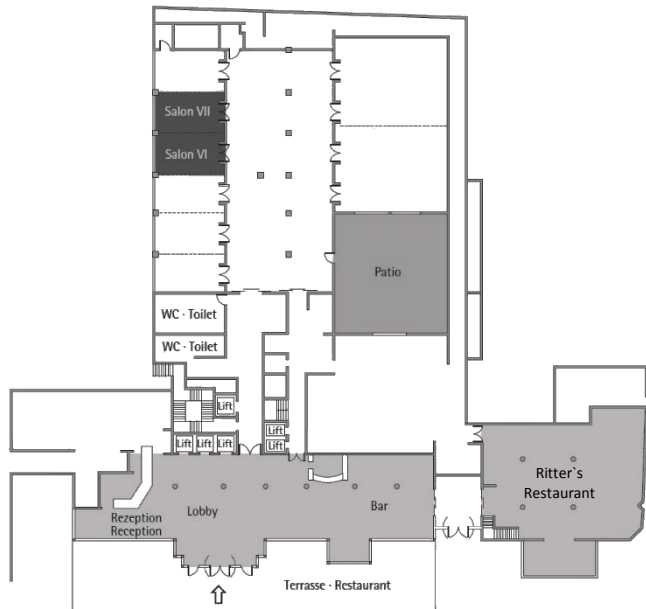

Erdgeschoss · Ground floor

*Änderungen und Irrtum vorbehalten · Changes and errors expected

Steigenberger Bad Homburg

Salon VI + VII

Fläche Size (m²)	Höhe Height (m)	Länge Length (m)	Breite Width (m)	Türgröße Door Dimensions (m)	Flächenlast Max. Weight (kg/m²)
70,00	3,00	9,60	7,20	2,00 x 2,20	450 kg/m²

Parlament
Class room
30

Stuhlreihen
Theatre
50

U-Form
U-Shape
25

Block
Board room
24

Bankett
Round tables
40

Empfang
Reception
50

Verfügbare Stromanschlüsse · Available plug connections

Datenanschluss, Telefon / Fax Anschluss, · Data outlet, Phone / Fax outlet,

W-LAN · Wireless fidelity

Feste Einbauten · Fixtures

Leinwand · Screen

Zugang über Treppe · Access via staircase

Lastenaufzug · Freight elevator

Ebenerdiger Zugang · Level access

Steigenberger Bad Homburg · Kaiser-Friedrich-Promenade 69-75

61348 Bad Homburg v. d. Höhe · Germany

Telefon: +49 6172 181-0

meetings@bad-homburg.steigenberger.com www.steigenberger.com