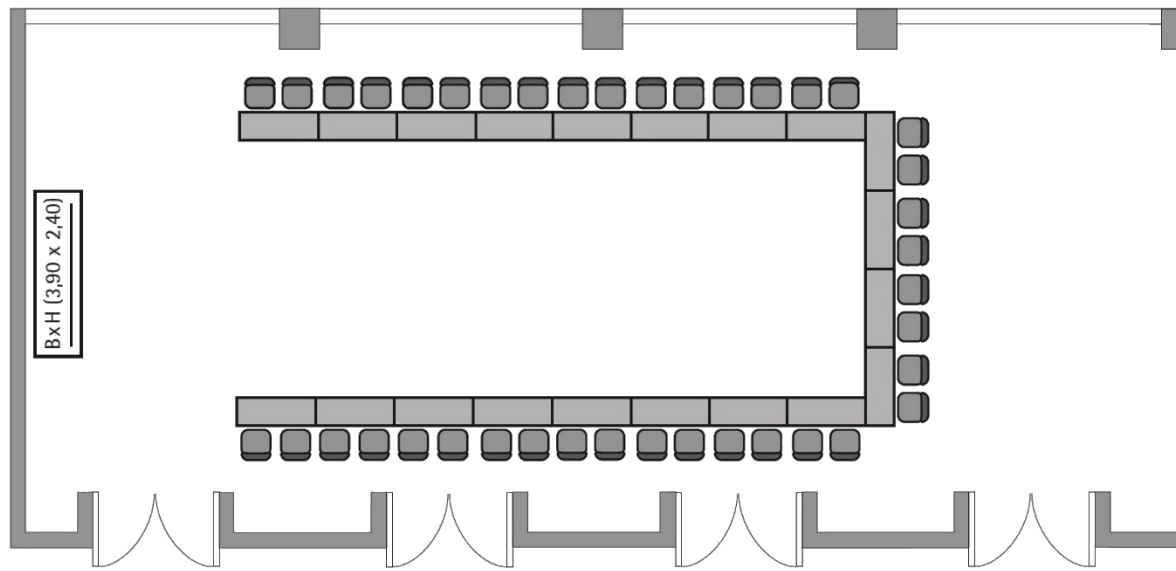

Steigenberger Bad Homburg

Salon III, IV, V + VI

Fläche Size (m²)	Höhe Height (m)	Länge Length (m)	Breite Width (m)	Türgröße Door Dimensions (m)	Flächenlast Max. Weight (kg/m²)
140,00	3,00	19,20	7,20	2,00 x 2,20	450 kg/m²

Parlament
Class room
60

Stuhlreihen
Theatre
100

U-Form
U-Shape
40

Block
Board room
48

Bankett
Round tables
80

Empfang
Reception
150

Verfügbare Stromanschlüsse · Available plug connections

Datenanschluss, Telefon / Fax Anschluss, · Data outlet, Phone / Fax outlet,

W-LAN · Wireless fidelity

Feste Einbauten · Fixtures

Leinwand · Screen

Zugang über Treppe · Access via staircase

Lastenaufzug · Freight elevator

350 kg
Ebenerdiger Zugang · Level access

Steigenberger Bad Homburg · Kaiser-Friedrich-Promenade 69-75

61348 Bad Homburg v. d. Höhe · Germany

Telefon: +49 6172 181-0 ·

meetings@bad-homburg.steigenberger.com www.steigenberger.com

Erdgeschoss · Ground floor

*Änderungen und Irrtum vorbehalten · Changes and errors expected