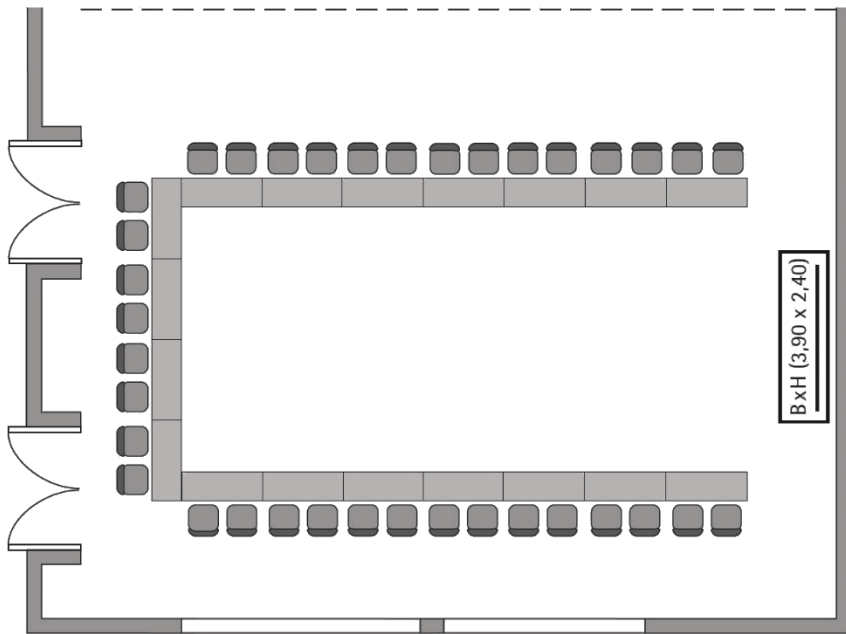

Parlament
Class room
50

Stuhlreihen
Theatre
70

U-Form
U-Shape
35

Block
Board room
30

Bankett
Round tables
60

Empfang
Reception
100

Verfügbare Stromanschlüsse · Available plug connections

Datenanschluss, Telefon / Fax Anschluss, · Data outlet, Phone / Fax outlet,

W-LAN · Wireless fidelity

Feste Einbauten · Fixtures

Leinwand · Screen

Zugang über Treppe · Access via staircase

Lastenaufzug · Freight elevator

Ebenerdiger Zugang · Level access

Steigenberger Bad Homburg · Kaiser-Friedrich-Promenade 69-75

61348 Bad Homburg v. d. Höhe · Germany

Telefon: +49 6172 181-0

meetings@bad-homburg.steigenberger.com www.steigenberger.com

Steigenberger Bad Homburg

Festsaal II

Fläche Size (m ²)	Höhe Height (m)	Länge Length (m)	Breite Width (m)	Türgröße Door Dimensions (m)	Flächenlast Max. Weight (kg/m ²)
120,00	2,65	10,15	11,80	2,00 x 2,20	450 kg/m ²

Parlament
Class room
50

Stuhlreihen
Theatre
70

U-Form
U-Shape
35

Block
Board room
30

Bankett
Round tables
60

Empfang
Reception
100

Erdgeschoss · Ground floor

Verfügbare Stromanschlüsse · Available plug connections