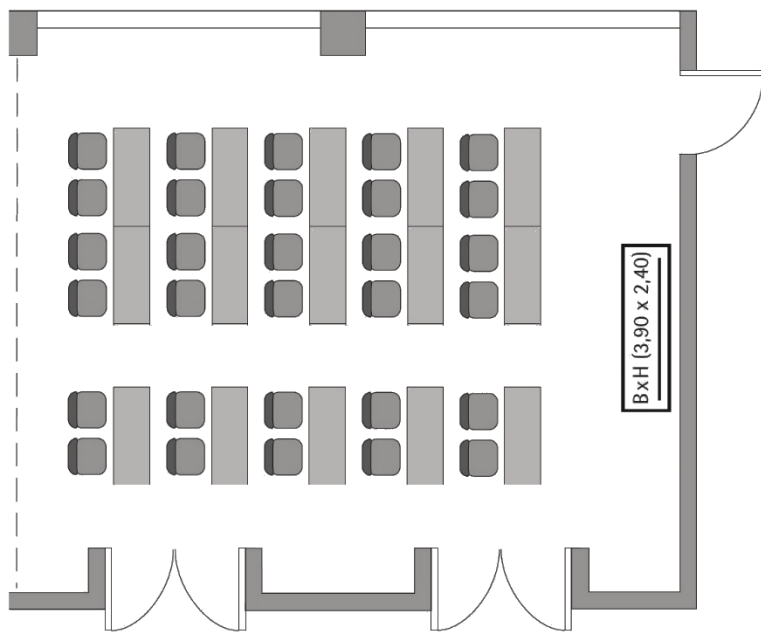

Erdgeschoss · Ground floor

*Änderungen und Irrtum vorbehalten · Changes and errors expected

Steigenberger Bad Homburg

Salon VII + VIII

Fläche Size (m²)	Höhe Height (m)	Länge Length (m)	Breite Width (m)	Türgröße Door Dimensions (m)	Flächenlast Max. Weight (kg/m²)
70,00	3,00	9,60	7,20	2,00 x 2,20	450 kg/m²

Parlament
Class room
30

Stuhlreihen
Theatre
50

U-Form
U-Shape
25

Block
Board room
24

Bankett
Round tables
40

Empfang
Reception
50

Verfügbare Stromanschlüsse · Available plug connections

Datenanschluss, Telefon / Fax Anschluss, · Data outlet, Phone / Fax outlet,

W-LAN · Wireless fidelity

Feste Einbauten · Fixtures

Leinwand · Screen

Zugang über Treppe · Access via staircase

Lastenaufzug · Freight elevator

Ebenerdiger Zugang · Level access

Steigenberger Bad Homburg · Kaiser-Friedrich-Promenade 69-75

61348 Bad Homburg v. d. Höhe · Germany

Telefon: +49 6172 181-0

meetings@bad-homburg.steigenberger.com www.steigenberger.com