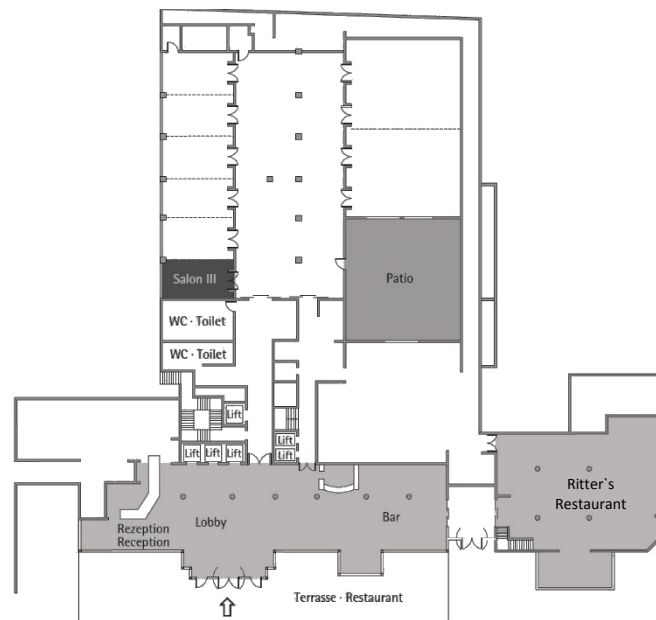

Steigenberger Bad Homburg

Salon III

Fläche Size (m²)	Höhe Height (m)	Länge Length (m)	Breite Width (m)	Türgröße Door Dimensions (m)	Flächenlast Max. Weight (kg/m²)
35,00	3,00	4,80	7,20	2,00 x 2,20	450 kg/m²

Parlament
Class room
-

Stuhlreihen
Theatre
25

U-Form
U-Shape
-

Block
Board room
10

Bankett
Round tables
20

Empfang
Reception
25

Verfügbare Stromanschlüsse · Available plug connections

Datenanschluss, Telefon / Fax Anschluss, · Data outlet, Phone / Fax outlet,

W-LAN · Wireless fidelity

Feste Einbauten · Fixtures

Leinwand · Screen

Zugang über Treppe · Access via staircase

Lastenaufzug · Freight elevator

Ebenerdiger Zugang · Level access

Steigenberger Bad Homburg · Kaiser-Friedrich-Promenade 69-75

61348 Bad Homburg v. d. Höhe · Germany

Telefon: +49 6172 181-0

meetings@bad-homburg.steigenberger.com www.steigenberger.com

Erdgeschoss · Ground floor

*Änderungen und Irrtum vorbehalten · Changes and errors expected