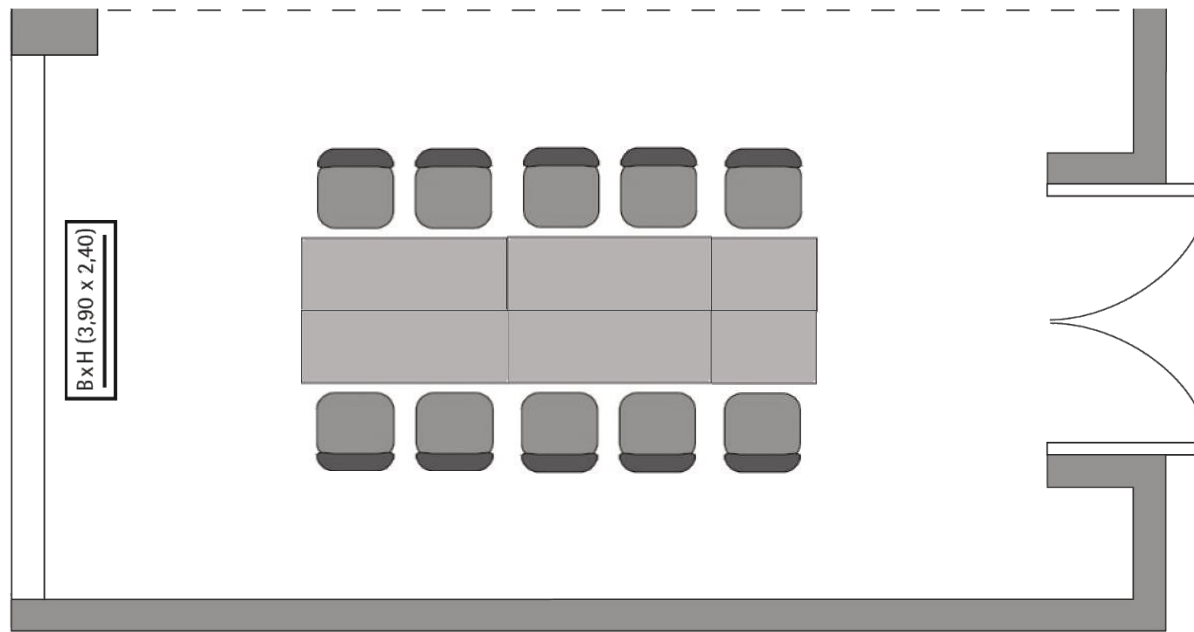

Steigenberger Bad Homburg

Salon III

Fläche Size (m²)	Höhe Height (m)	Länge Length (m)	Breite Width (m)	Türgröße Door Dimensions (m)	Flächenlast Max. Weight (kg/m²)
35,00	3,00	4,80	7,20	2,00 x 2,20	450 kg/m²

Parlament
Class room
-

Stuhlreihen
Theatre
25

U-Form
U-Shape
-

Block
Board room
10

Bankett
Round tables
20

Empfang
Reception
25

Verfügbare Stromanschlüsse · Available plug connections

Datenanschluss, Telefon / Fax Anschluss, · Data outlet, Phone / Fax outlet,

W-LAN · Wireless fidelity

Feste Einbauten · Fixtures

Leinwand · Screen

Zugang über Treppe · Access via staircase

Lastenaufzug · Freight elevator

Ebenerdiger Zugang · Level access

Steigenberger Bad Homburg · Kaiser-Friedrich-Promenade 69-75

61348 Bad Homburg v. d. Höhe · Germany

Telefon: +49 6172 181-0

meetings@bad-homburg.steigenberger.com www.steigenberger.com

Erdgeschoss · Ground floor

*Änderungen und Irrtum vorbehalten · Changes and errors expected