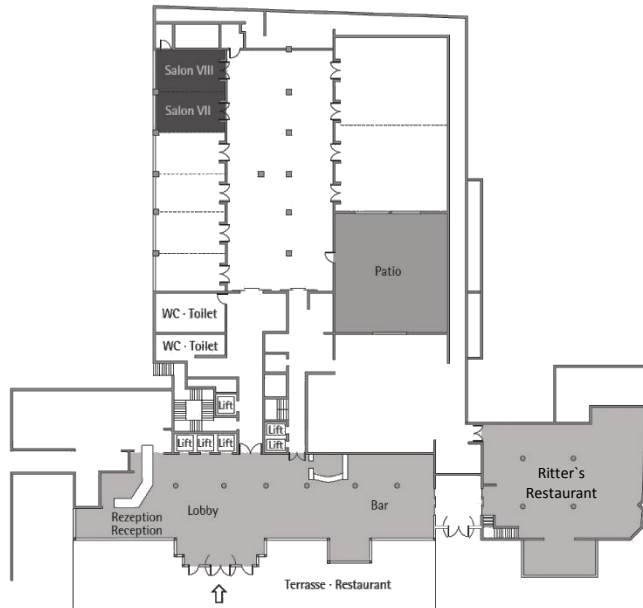

Erdgeschoss · Ground floor

*Änderungen und Irrtum vorbehalten · Changes and errors expected

Steigenberger Bad Homburg

Salon VII + VIII

Fläche Size (m²)	Höhe Height (m)	Länge Length (m)	Breite Width (m)	Türgröße Door Dimensions (m)	Flächenlast Max. Weight (kg/m²)
70,00	3,00	9,60	7,20	2,00 x 2,20	450 kg/m²

Parlament
Class room
30

Stuhlreihen
Theatre
50

U-Form
U-Shape
25

Block
Board room
24

Bankett
Round tables
40

Empfang
Reception
50

Verfügbare Stromanschlüsse · Available plug connections

Datenanschluss, Telefon / Fax Anschluss, · Data outlet, Phone / Fax outlet,

W-LAN · Wireless fidelity

Feste Einbauten · Fixtures

Leinwand · Screen

Zugang über Treppe · Access via staircase

Lastenaufzug · Freight elevator

Ebenerdiger Zugang · Level access

Steigenberger Bad Homburg · Kaiser-Friedrich-Promenade 69-75

61348 Bad Homburg v. d. Höhe · Germany

Telefon: +49 6172 181-0

meetings@bad-homburg.steigenberger.com www.steigenberger.com