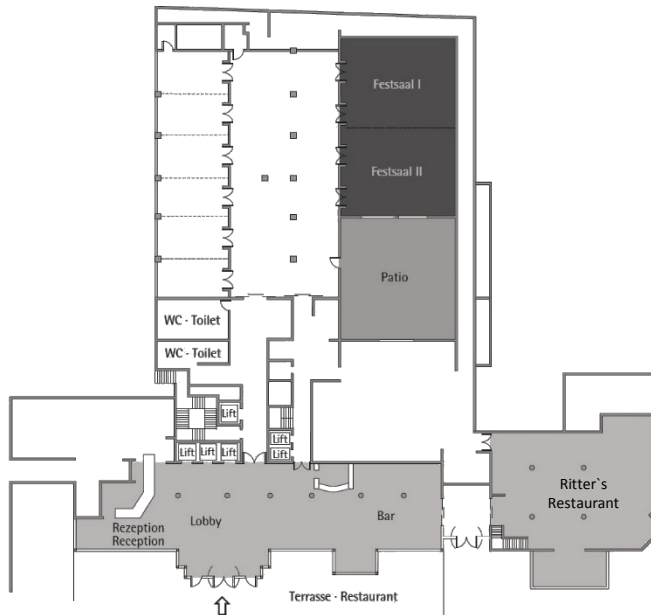

Parlament
Class room
180

Stuhlreihen
Theatre
270

U-Form
U-Shape
50

Block
Board room
60

Bankett
Round tables
180

Empfang
Reception
300

Verfügbare Stromanschlüsse · Available plug connections

Datenanschluss, Telefon / Fax Anschluss, · Data outlet, Phone / Fax outlet,

W-LAN · Wireless fidelity

Feste Einbauten · Fixtures

Leinwand · Screen

Zugang über Treppe · Access via staircase

Lastenaufzug · Freight elevator

Ebenerdiger Zugang · Level access

Erdgeschoss · Ground floor

*Änderungen und Irrtum vorbehalten · Changes and errors expected