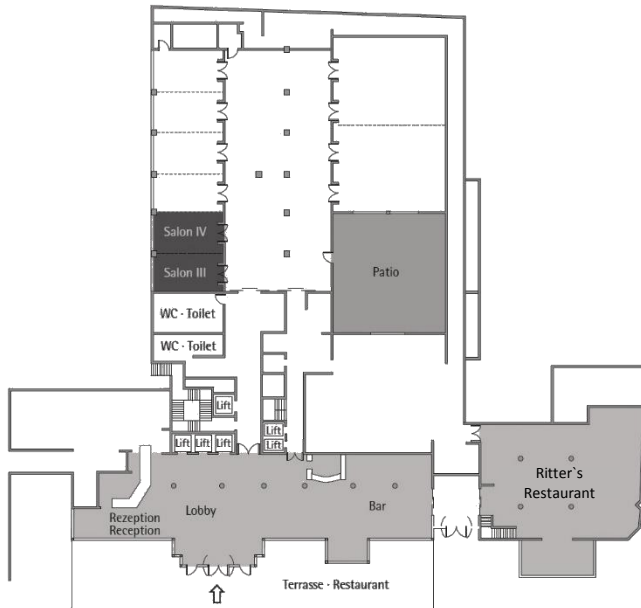

*Änderungen und Irrtum vorbehalten · Changes and errors expected

Steigenberger Bad Homburg

Salon III + IV

Fläche Size (m²)	Höhe Height (m)	Länge Length (m)	Breite Width (m)	Türgröße Door Dimensions (m)	Flächenlast Max. Weight (kg/m²)
70,00	3,00	9,60	7,20	2,00 x 2,20	450 kg/m²

Parlament
Class room
30

Stuhlreihen
Theatre
50

U-Form
U-Shape
25

Block
Board room
24

Bankett
Round tables
40

Empfang
Reception
50

Verfügbare Stromanschlüsse · Available plug connections

Datenanschluss, Telefon / Fax Anschluss, · Data outlet, Phone / Fax outlet,

W-LAN · Wireless fidelity

Feste Einbauten · Fixtures

Leinwand · Screen

Zugang über Treppe · Access via staircase

Lastenaufzug · Freight elevator

Ebenerdiger Zugang · Level access

Steigenberger Bad Homburg · Kaiser-Friedrich-Promenade 69-75

61348 Bad Homburg v. d. Höhe · Germany

Telefon: +49 6172 181-0

meetings@bad-homburg.steigenberger.com www.steigenberger.com