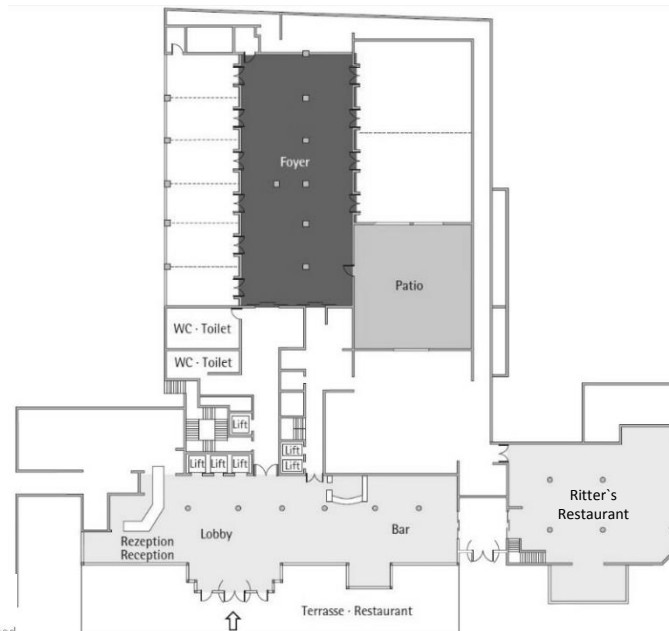

STEIGENBERGER

HOTEL

BAD HOMBURG

Grundriss der Veranstaltungsräume
Ground plan of the function rooms

Erdgeschoss · Ground floor

Steigenberger Bad Homburg

Foyer

Fläche Size (m ²)	Höhe Height (m)	Länge Length (m)	Breite Width (m)	Türgröße Door Dimensions (m)	Flächenlast Max. Weight (kg/m ²)
354,00	3,15	28,55	12,40	2,90 x 2,20	450 kg/m ²

Parlament
Class room

Stuhlreihen
Theatre

U-Form
U-Shape

Block
Board room

Bankett
Round tables
160

Empfang
Reception
300

Verfügbare Stromanschlüsse · Available plug connections

Datenanschluss, Telefon / Fax Anschluss, · Data outlet, Phone / Fax outlet,

W-LAN · Wireless fidelity

Feste Einbauten · Fixtures

Leinwand · Screen

Zugang über Treppe · Access via staircase

Lastenaufzug · Freight elevator

Ebenerdiger Zugang · Level access

Erdgeschoss · Ground floor

*Änderungen und Irrtum vorbehalten · Changes and errors expected