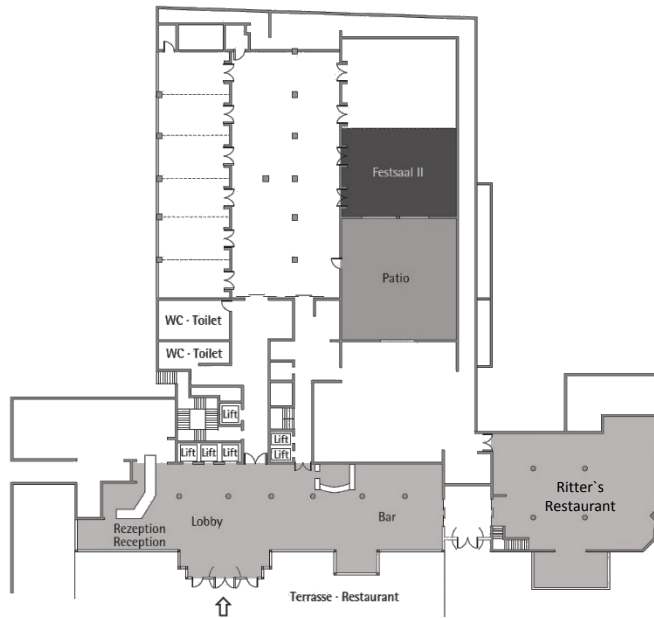

Parlament
Class room
50

Stuhlreihen
Theatre
70

U-Form
U-Shape
35

Block
Board room
30

Bankett
Round tables
60

Empfang
Reception
100

Erdgeschoss · Ground floor

Verfügbare Stromanschlüsse · Available plug connections

Datenanschluss, Telefon / Fax Anschluss, · Data outlet, Phone / Fax outlet,

W-LAN · Wireless fidelity

Feste Einbauten · Fixtures

Leinwand · Screen

Zugang über Treppe · Access via staircase

Lastenaufzug · Freight elevator